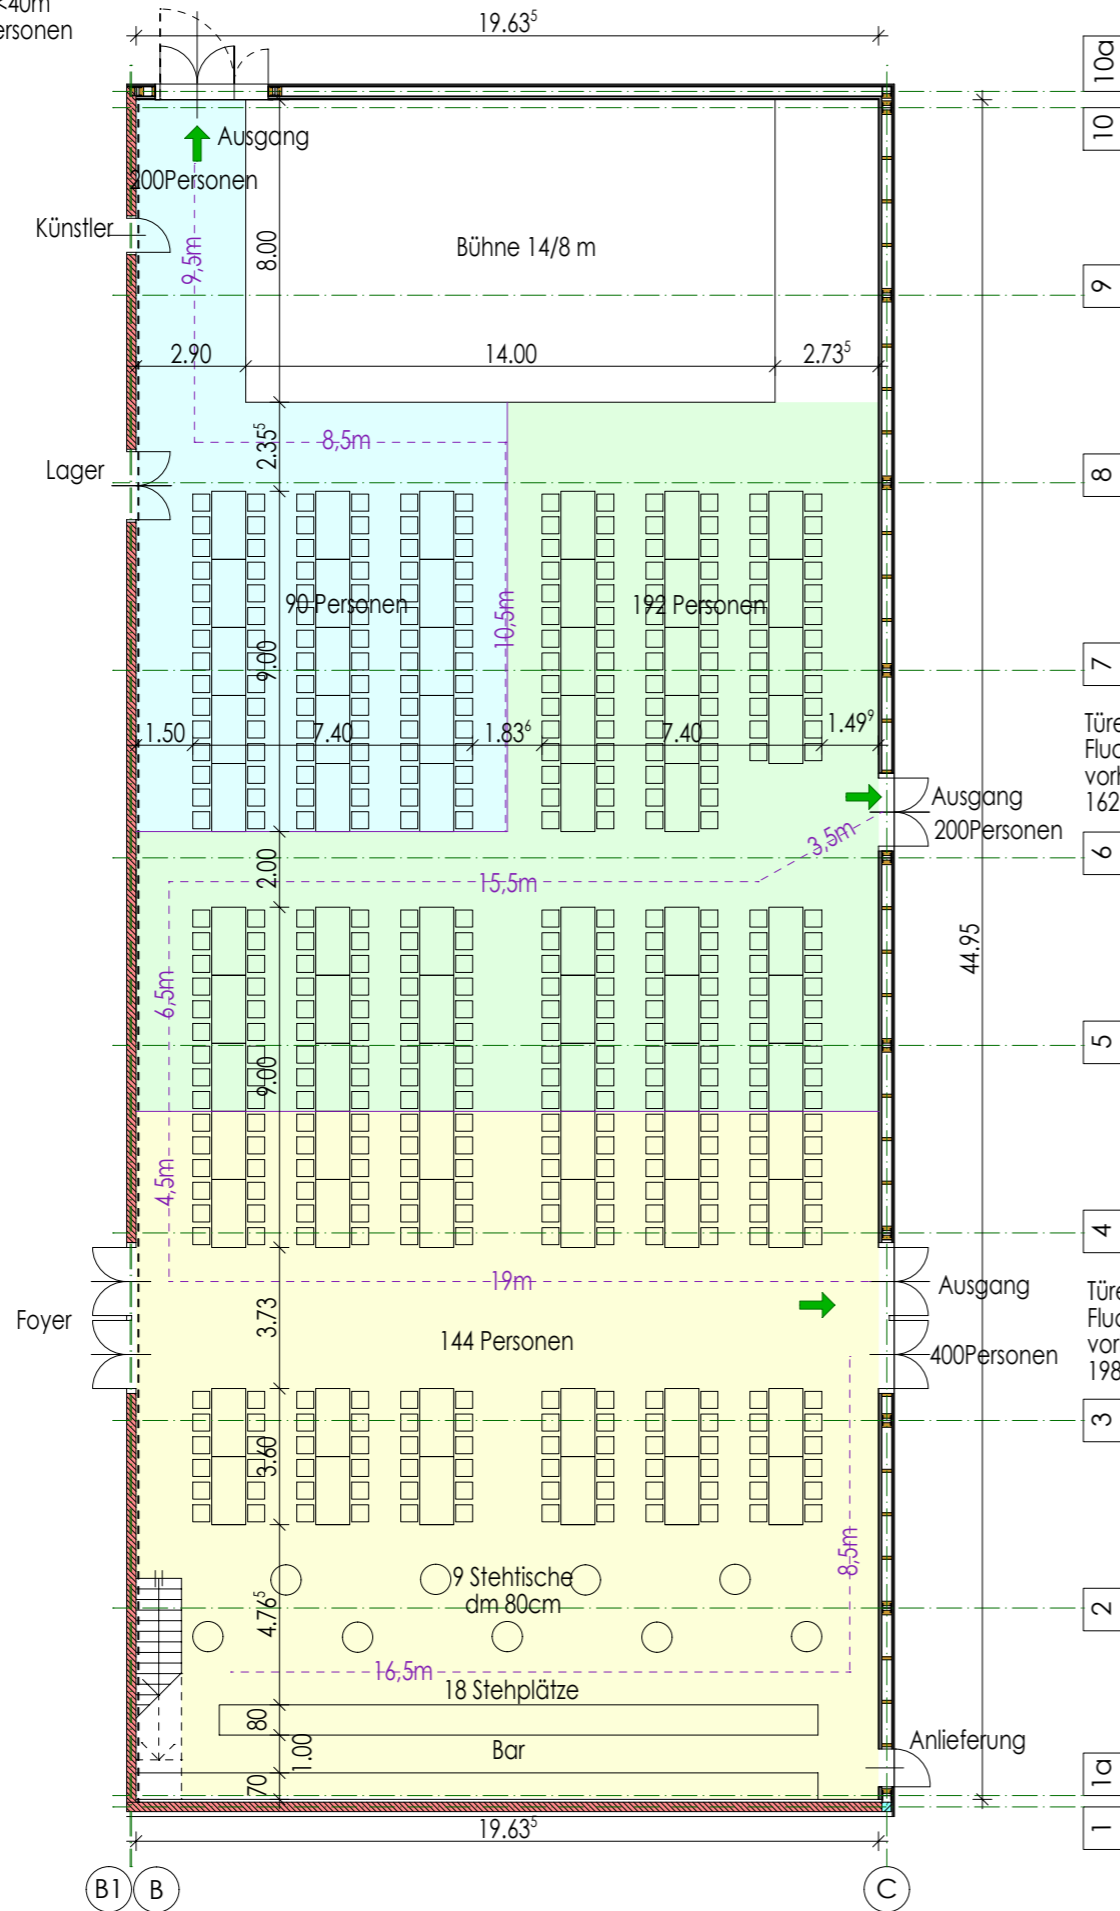

Türe für 200 Personen
 Fluchtweglänge max. 28,5m
 vorh < 40m
 90 Personen

HALLE 2 Bestuhlung Tische
 426 Sitzplätze
 54 Stehplätze
 480 Personen