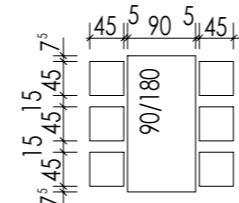

Türe für 200 Personen
 Fluchtweglänge max. 28,5m
 vorh < 40m
 90 Personen

HALLE 2 Bestuhlung Tische
 426 Sitzplätze
 54 Stehplätze
 480 Personen