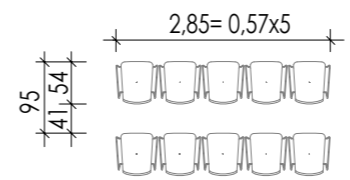

Türe für 200 Personen
 Fluchtweglänge max. 34,6m
 vorh < 40m
 174 Personen

Türen 180/235
 100cm = 120 Personen
 80cm = 80 Personen
 180cm = 200 Personen gesamt

Türe für 200 Personen
 Fluchtweglänge max. 23,2m
 vorh < 40m
 198 Personen

Türe für 200 Personen
 Fluchtweglänge max. 28,5m
 vorh < 40m
 326 Personen

HALLE 2 Gesamt 700 Sitzplätze