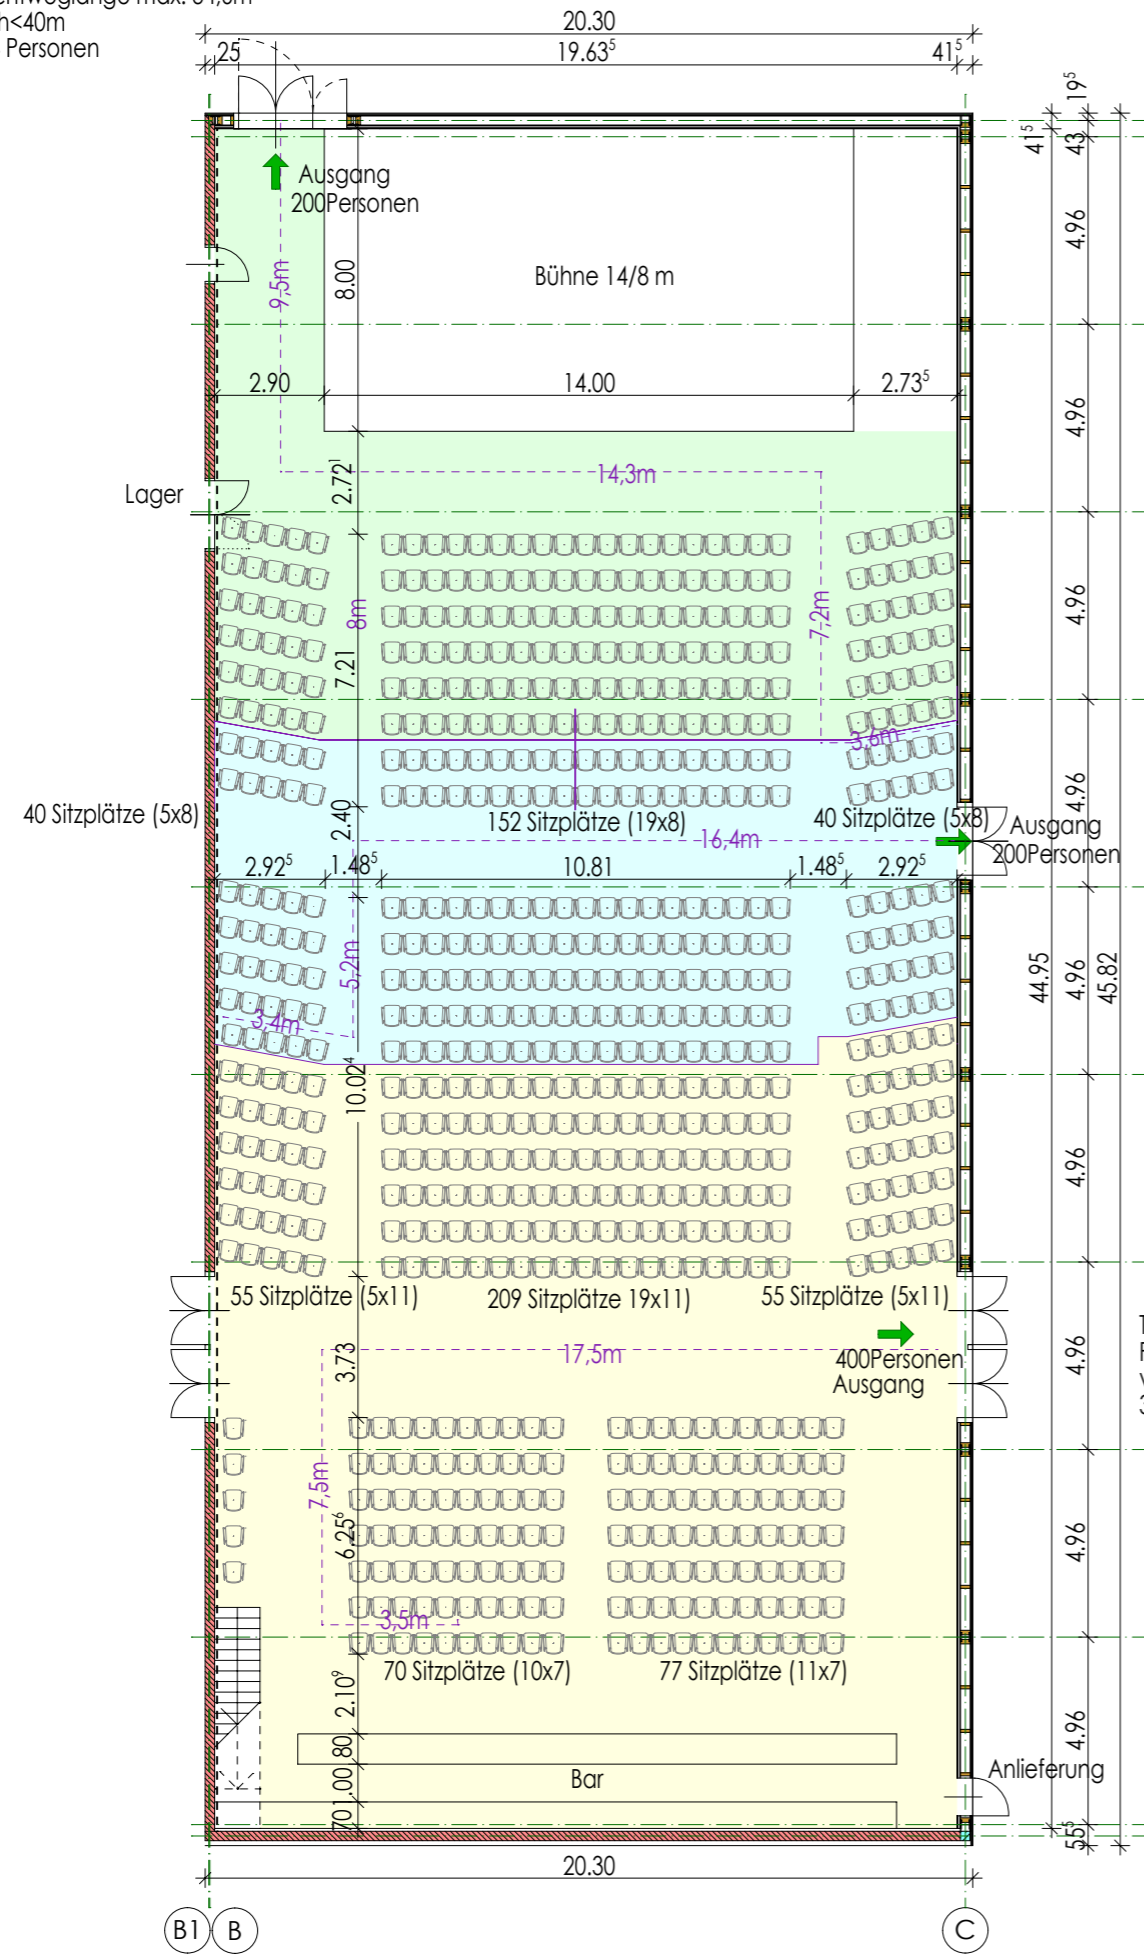

Türe für 200 Personen
 Fluchtweglänge max. 34,6m
 vorh < 40m
 174 Personen

Türen 180/235
 100cm = 120 Personen
 80cm = 80 Personen
 180cm = 200 Personen gesamt

Türe für 200 Personen
 Fluchtweglänge max. 23,2m
 vorh < 40m
 198 Personen

Türe für 200 Personen
 Fluchtweglänge max. 28,5m
 vorh < 40m
 326 Personen

HALLE 2 Gesamt 700 Sitzplätze